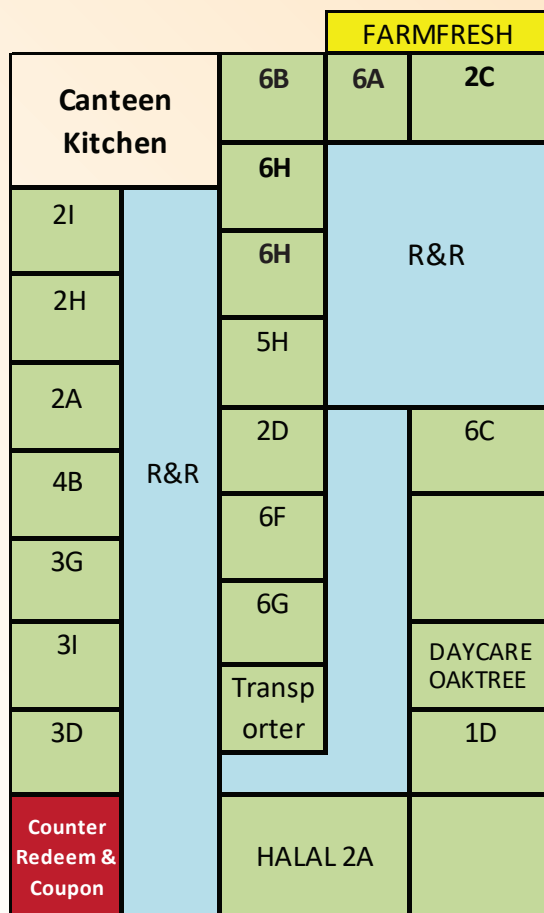

**GATE D**

**BLOCK F (Canteen)**

### Block F

#### FARMFRESH

- 2I Cha Kueh Teow
- 2H Asam Laksa
- 2A Ginko, Curry Mee 清真食物意大利面
- 4B 串串沙爹, 汤面, 包装水
- 3G 客家茶粿, 鸡肉串烧, Acar, Kuih, Curry Puff
- 3I 炸鸡翅, 珍珠奶茶, 鲜鸡蛋, Nuggets
- 3D 鱼丸, 意大利面, 虾饼 & 沙葛饼
- 6B Chocolate Ice Blended
- 6A Waffle, Ice cream, Lychee Ribena, Root Beer float, Milk shake
- 2C Asam laksa-糕点, 酱料包
- 6H 经济饭, 经济米粉, 豆浆水
- 5H Vitagen, Nasi lemak, Choc fondue, Cotton Candy
- 2D Nasi Lemak, fruit, fried Bee Hoon, drink
- 6F Nasi Kuning, Cookies, 炸鸡, 水饺
- 6G Lollipop, Kindori Ice Cream, 小面包
- 6C Asam Laksa, Kuey teow, Meehoon, Sausage, cake
- Oaktree Dragon Fruit, products
- 1D 大牛烧饼 八宝凉茶
- 2A Halal food
- Transporter : Jelly, Lo Han Guo